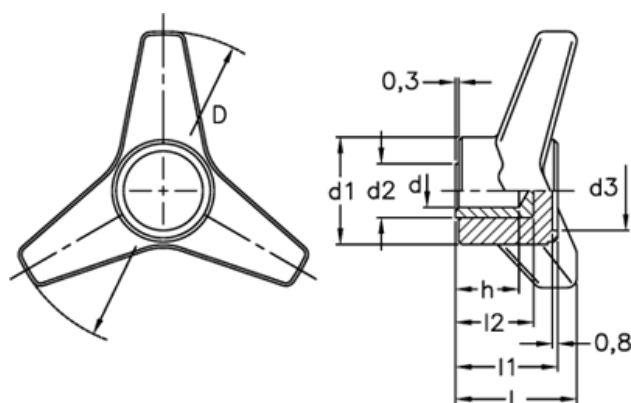

Varenummer: 2302065702
 Beskrivelse: E+G Tre-armet knop
 VB.639/100 A-10

Mål

$$C[N \cdot m] = F[N] \cdot b[m] \quad L[J] = P[N] \cdot h[m]$$

C (N*m)	= 110	L(J)	= 8
D	= 100	l1	= 36
d1	= 36	l2	= 25
d2	= 20		
d3	= 25		
d H9	= 10		
h	= 21		
L	= 42		