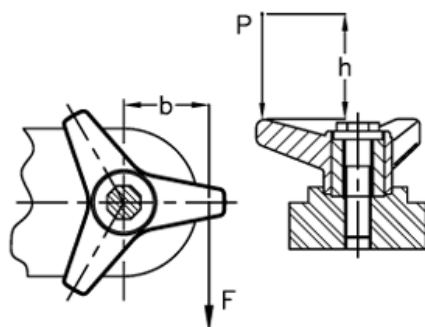

Varenummer: 2302065702
 Beskrivelse: E+G Tre-armet knop
 VB.639/100 A-10

Mål

$$C[N \cdot m] = F[N] \cdot b[m] \quad L[J] = P[N] \cdot h[m]$$

C (N*m)	= 110	L(J)	= 8
D	= 100	l1	= 36
d1	= 36	l2	= 25
d2	= 20		
d3	= 25		
d H9	= 10		
h	= 21		
L	= 42		